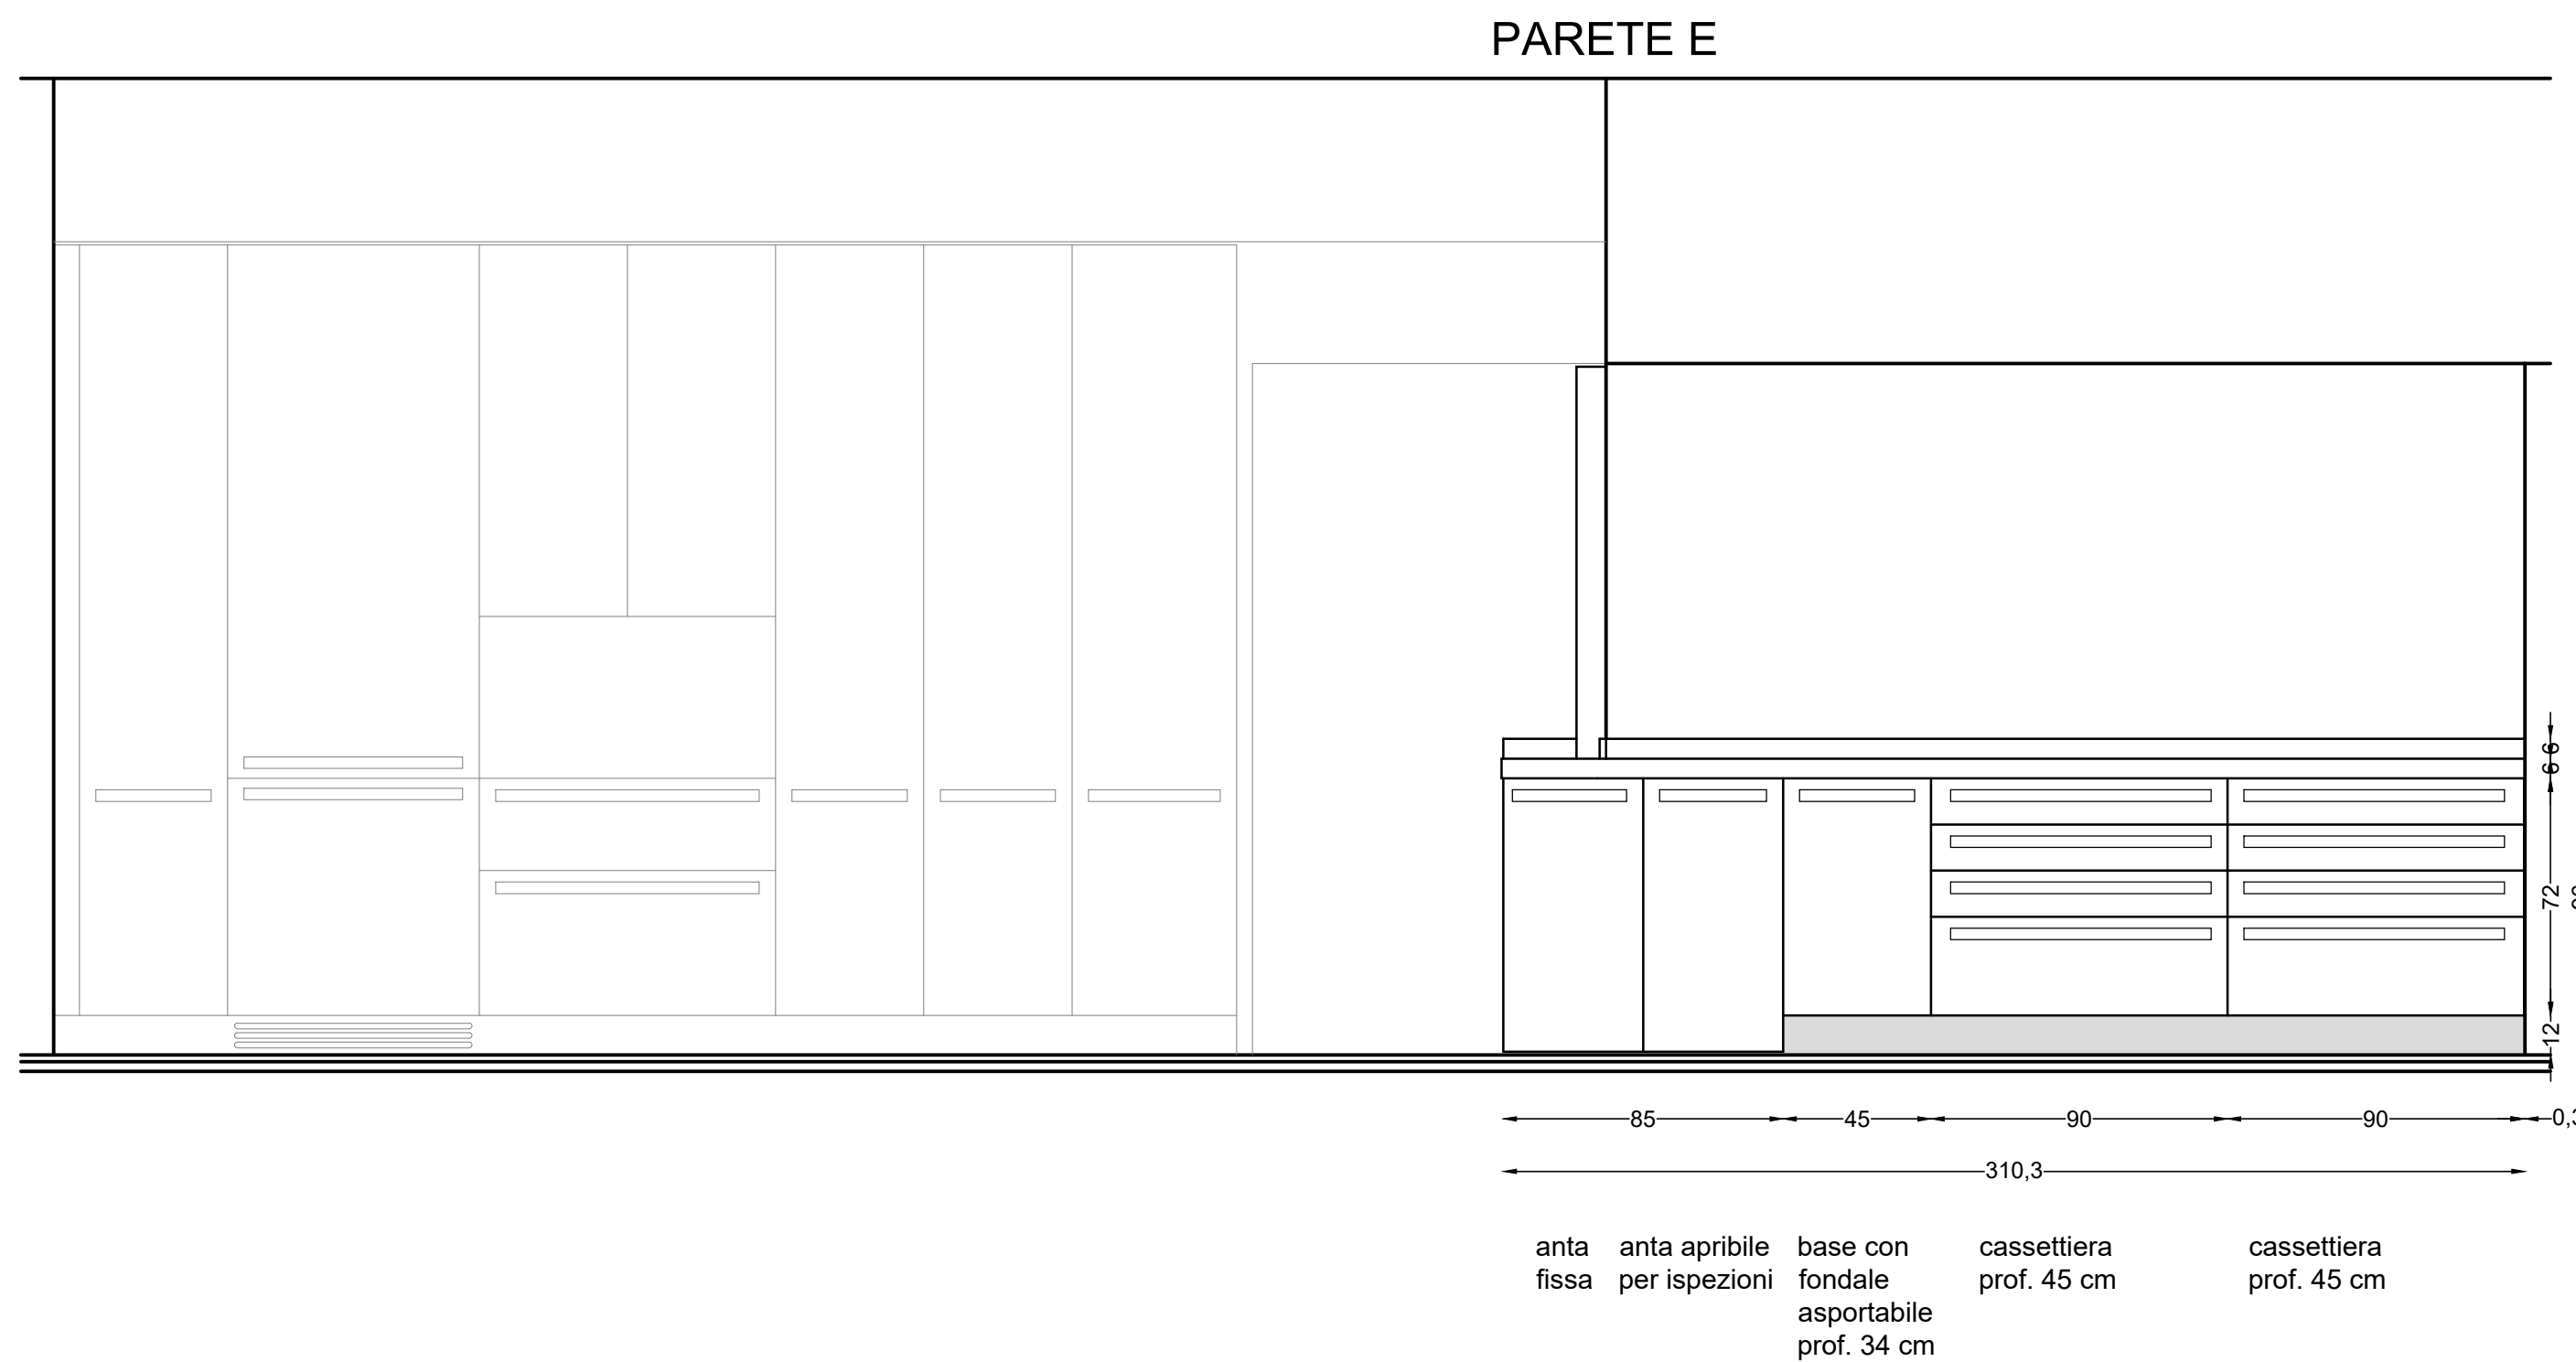

PARETE E

progetto numero:
VERS. 03.04

scala: 1 : 20

Elaborati:
Planimetria e prospetti

Arredo Service s.a.s.
via Asisapp 10 - 20813 Bovegno (Le) - MB
tel. 0382.522851 fax 0245500653
E mail info@arredoservice.com

Massimo Pietro Rebosio ARCHITETTO
via Asisapp 10 - 20813 Bovegno (Le) - MB
tel. 0382.522851 fax 0245500653
E mail info@rebosio.com

Proprietà:
no name

Tavola
01