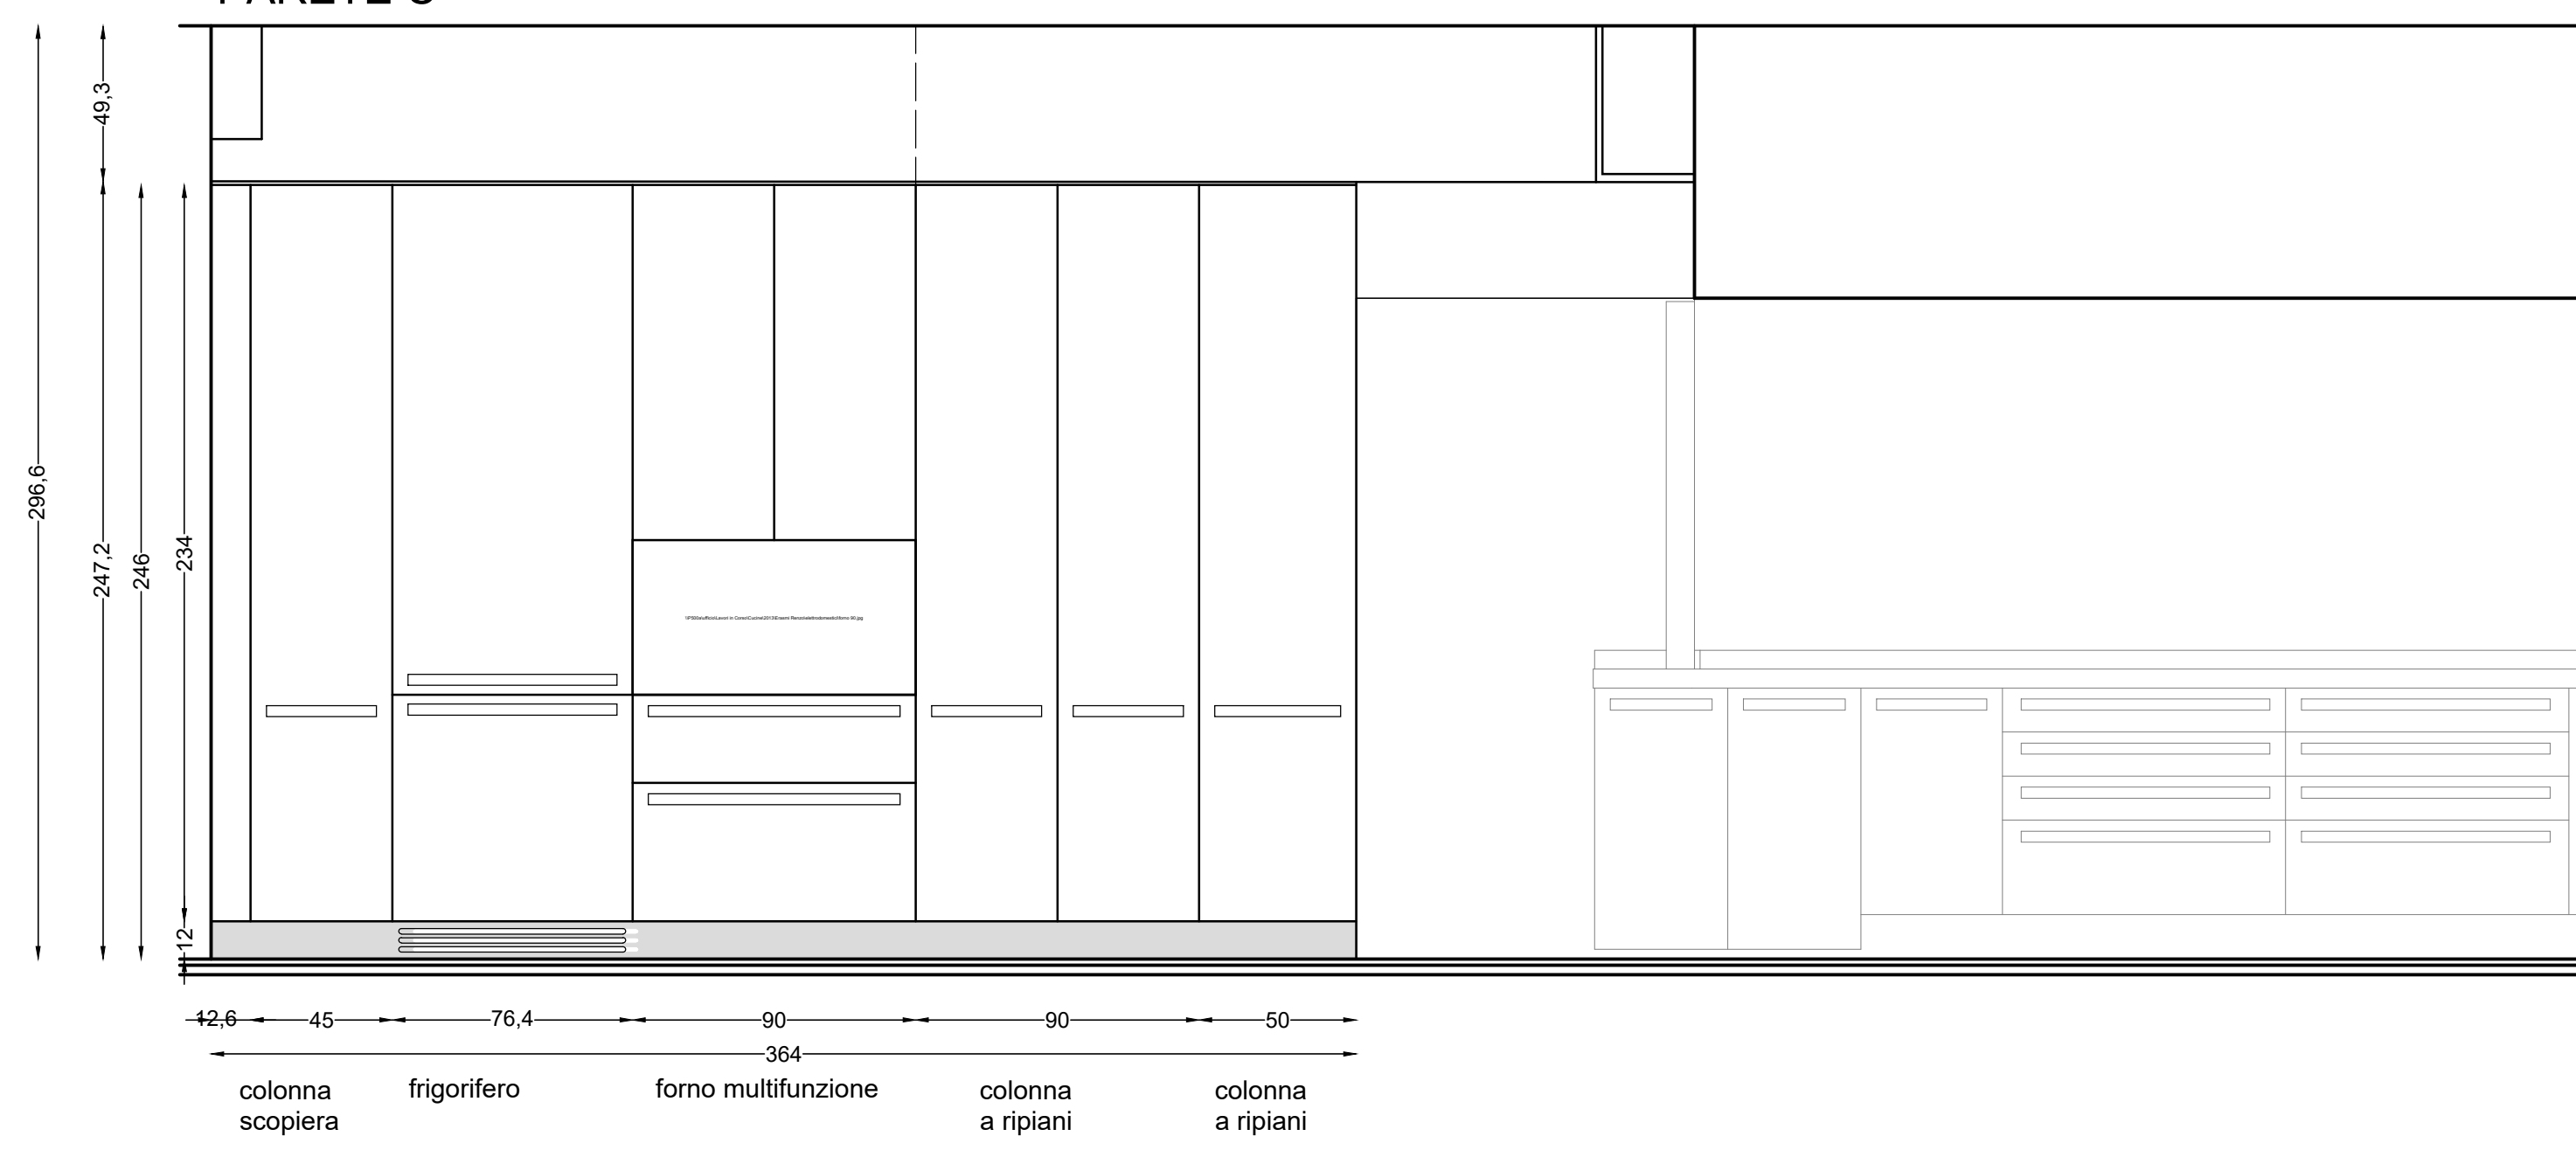

PARETE A

PARETE B

PARETE C

PARETE D

PARETE E

progetto numero:
VERS. 03.04

scala: 1 : 20

Elaborati:
Planimetria e prospetti

Arredo Service s.a.s.
via Asisapp 10 - 20813 Bovegno (Le) - MB
tel. 0382.522851 fax 0245500653
E mail info@arredoservice.com

Massimo Pietro Rebosio ARCHITETTO
via Asisapp 10 - 20813 Bovegno (Le) - MB
tel. 0382.522851 fax 0245500653
E mail info@rebosio.com

Proprietà:
no name

Tavola
01