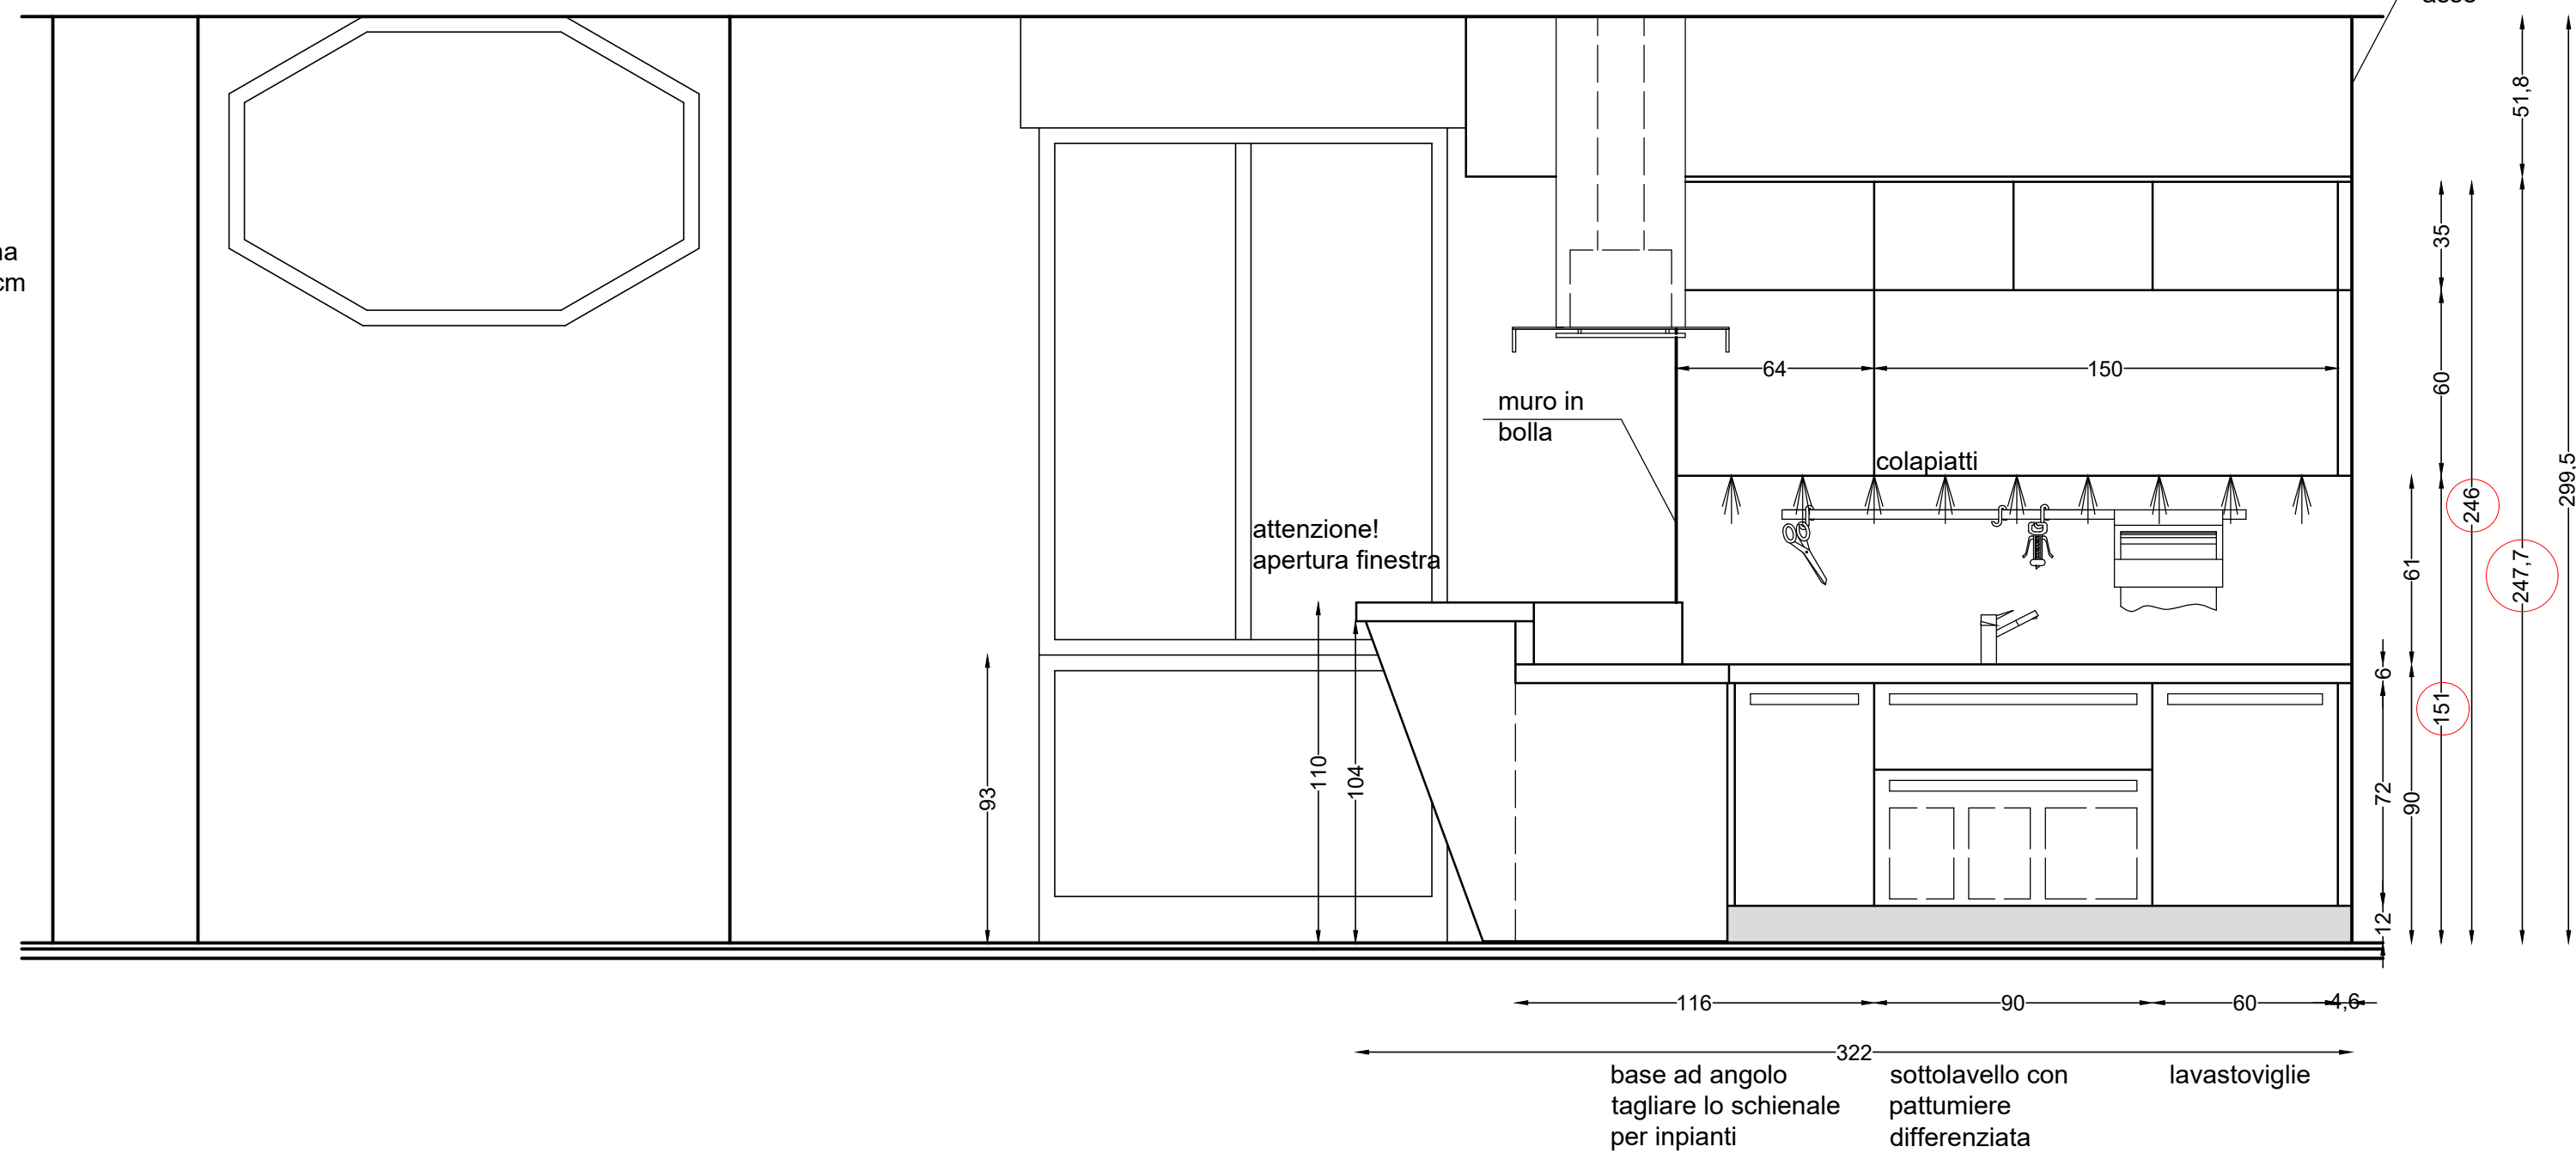

PARETE A

PARETE B

PARETE C

PARETE D

PARETE E

progetto numero:
VERS. 03.04

scala: 1 : 20

Elaborati:
Planimetria e prospetti

Arredo Service s.a.s.
via Asisapp 10 - 20813 Bovegno (Le) - MB
tel. 0382.522851 fax 0245500653
E mail info@arredoservice.com

Massimo Pietro Rebosio ARCHITETTO
via Asisapp 10 - 20813 Bovegno (Le) - MB
tel. 0382.522851 fax 0245500653
E mail info@rebosio.com

Proprietà:
no name

Tavola
01