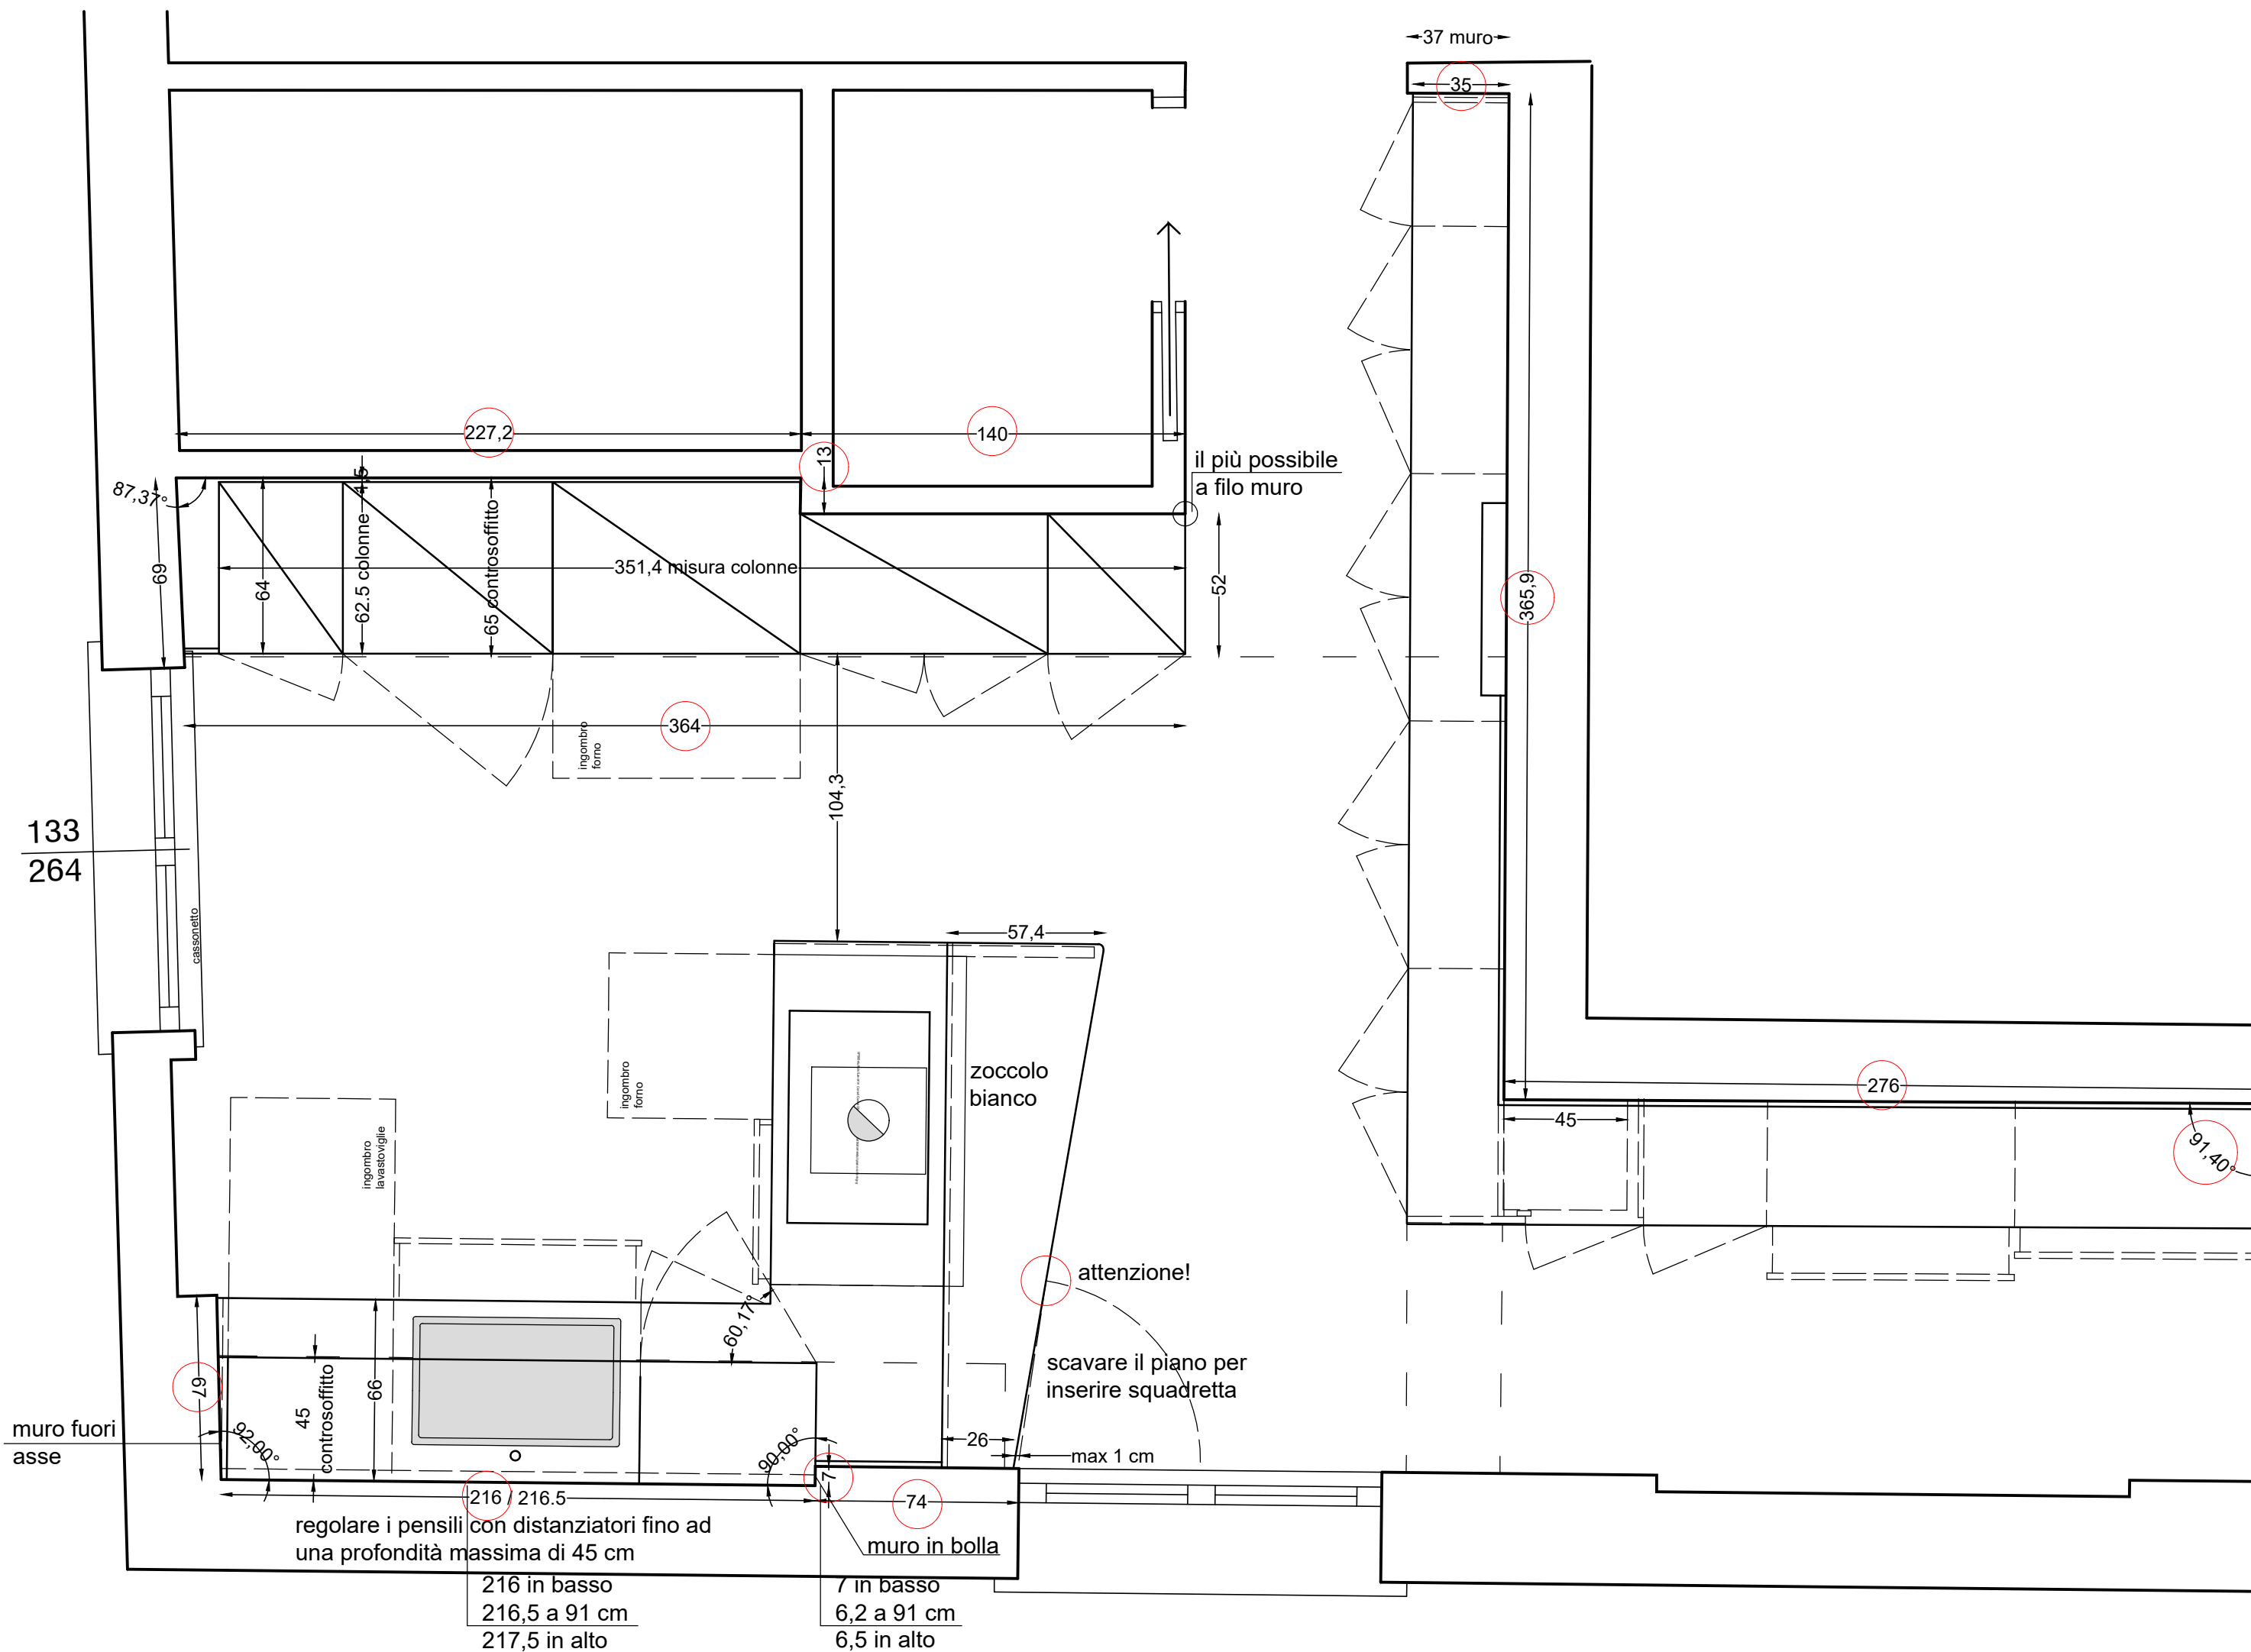

PARETE E

progetto numero:
VERS. 03.04

scala: 1 : 20

Elaborati:
Planimetria e prospetti

Arredo Service s.a.s.
via Asisapp 10 - 20813 Bovegno (Le) - MB
tel. 0382.522851 fax 0245500653
E mail info@arredoservice.com

Massimo Pietro Rebosio ARCHITETTO
via Asisapp 10 - 20813 Bovegno (Le) - MB
tel. 0382.522851 fax 0245500653
E mail info@rebosio.com

Proprietà:
no name

Tavola
01