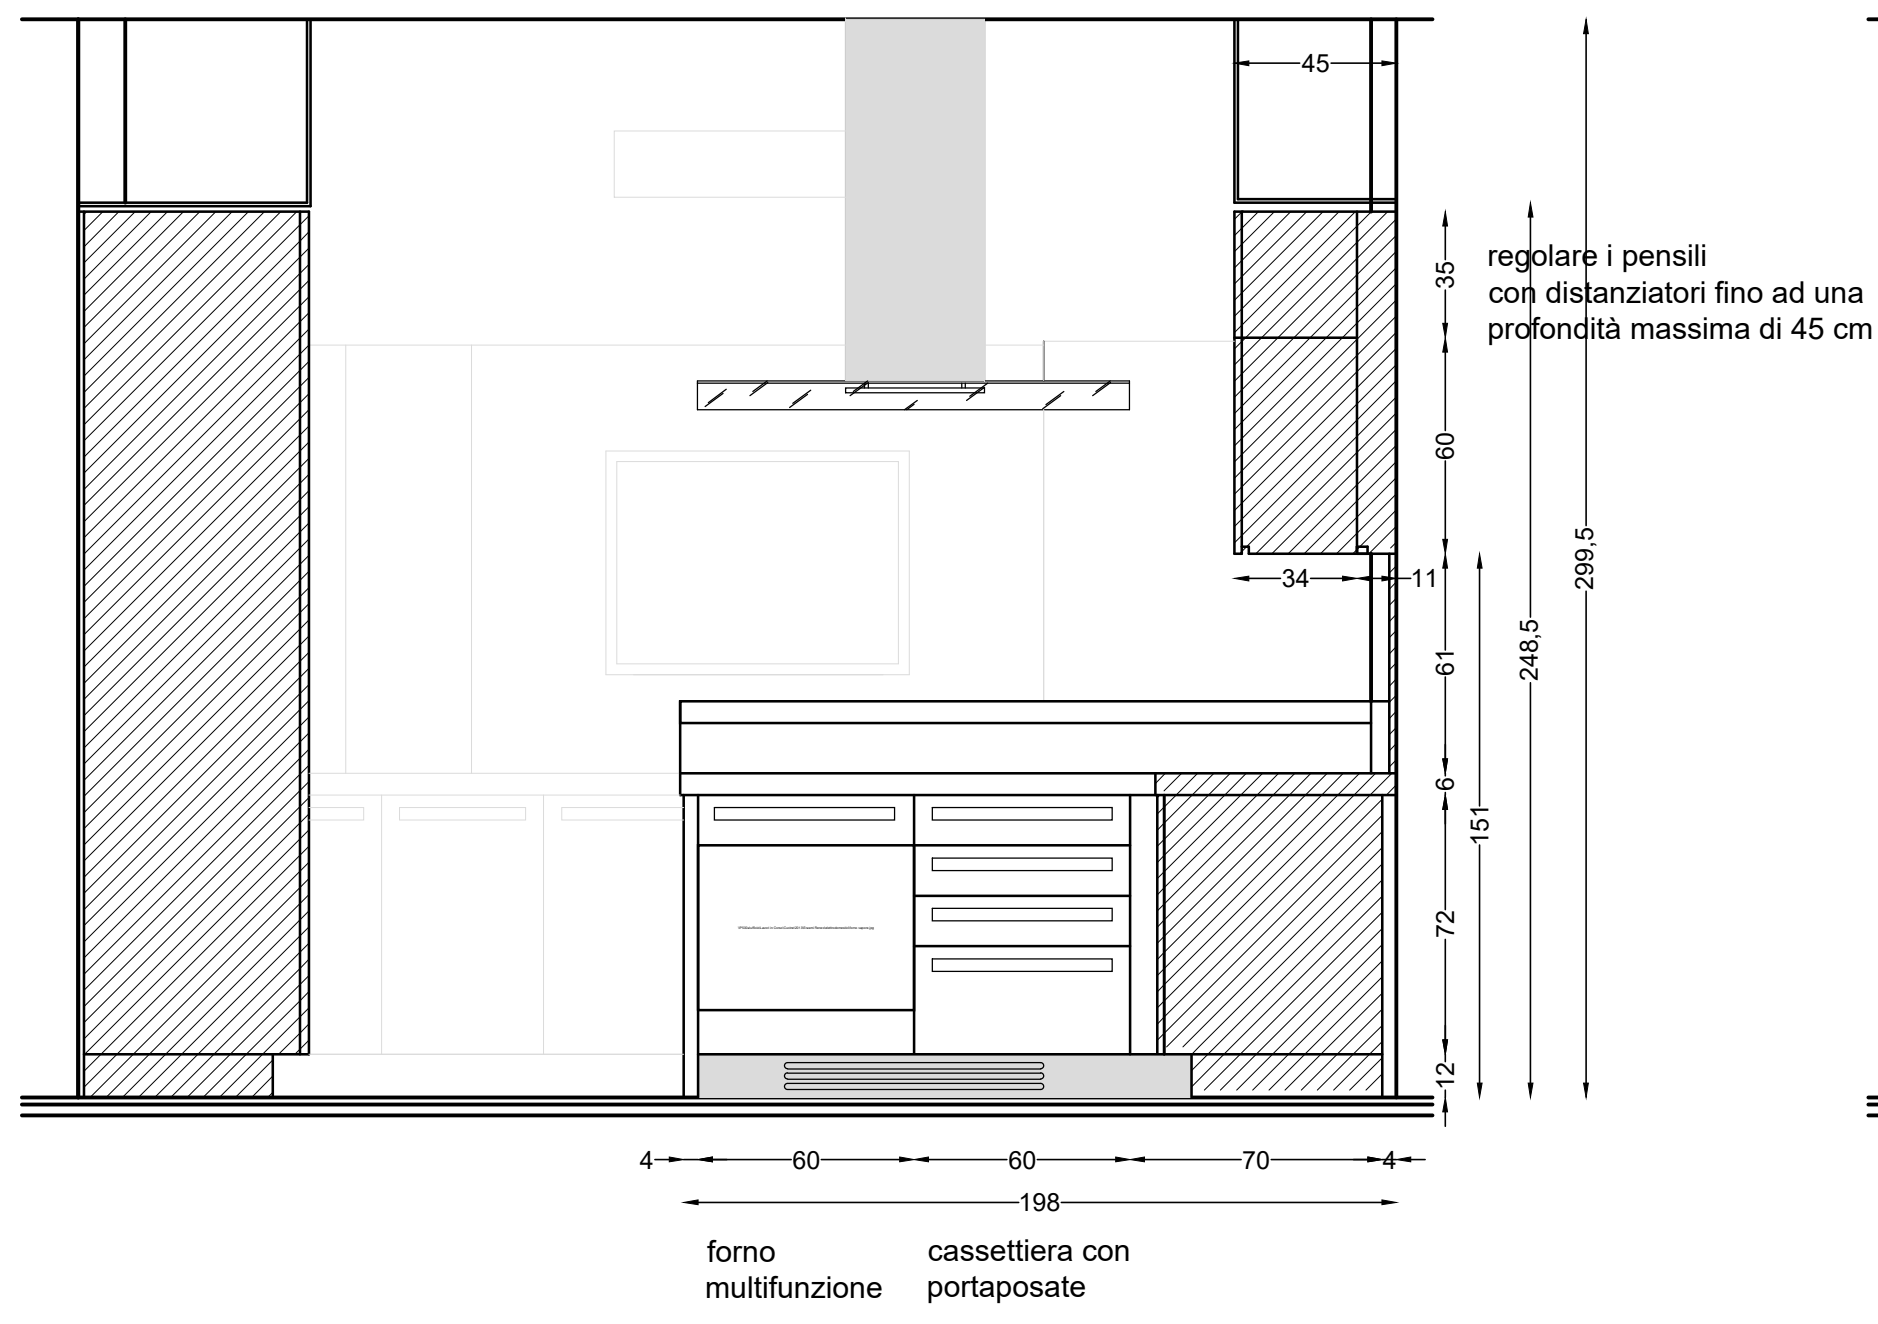

PARETE A

PARETE B

PARETE C

PARETE D

PARETE E

progetto numero:
VERS. 03.04

scala: 1 : 20

Elaborati:
Planimetria e prospetti

Arredo Service s.a.s.
via Asisapp 10 - 20813 Bovegno (Le) - MB
tel. 0382.522851 fax 0245500653
E mail info@arredoservice.com

Massimo Pietro Rebosio ARCHITETTO
via Asisapp 10 - 20813 Bovegno (Le) - MB
tel. 0382.522851 fax 0245500653
E mail info@rebosio.com

Proprietà:
no name

Tavola
01