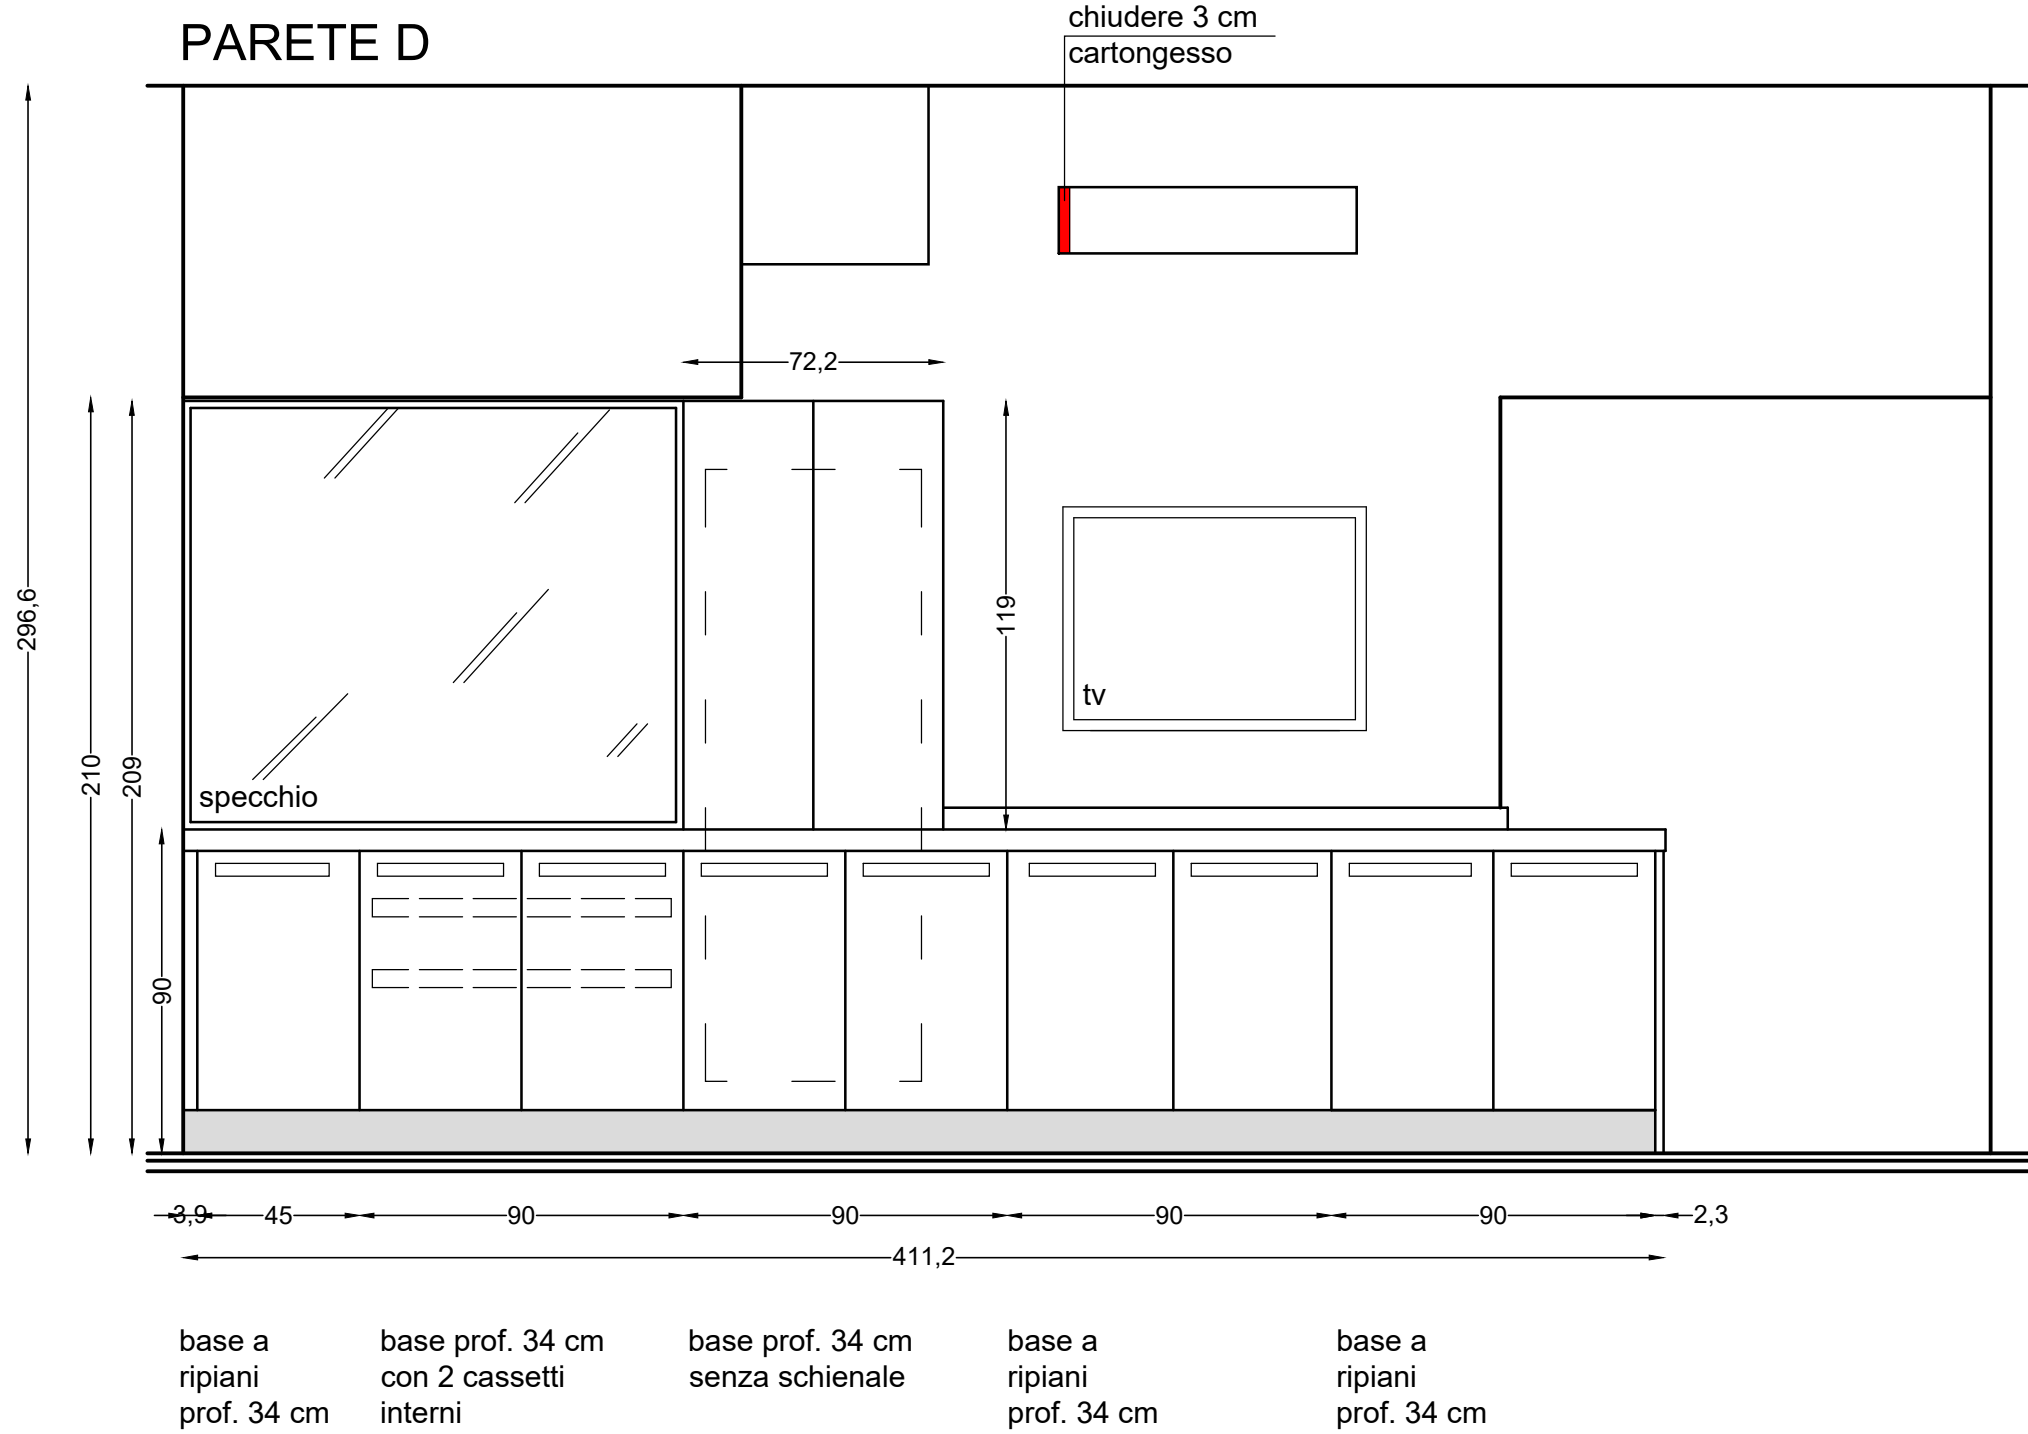

PARETE A

PARETE B

PARETE C

PARETE D

PARETE E

progetto numero:
VERS. 03.04

scala: 1 : 20

Elaborati:
Planimetria e prospetti

Arredo Service s.a.s.
via Asisapp 10 - 20813 Bovegno (Le) - MB
tel. 0382.522851 fax 0245500653
E mail info@arredoservice.com

Massimo Pietro Rebosio ARCHITETTO
via Asisapp 10 - 20813 Bovegno (Le) - MB
tel. 0382.522851 fax 0245500653
E mail info@rebosio.com

Proprietà:
no name

Tavola
01